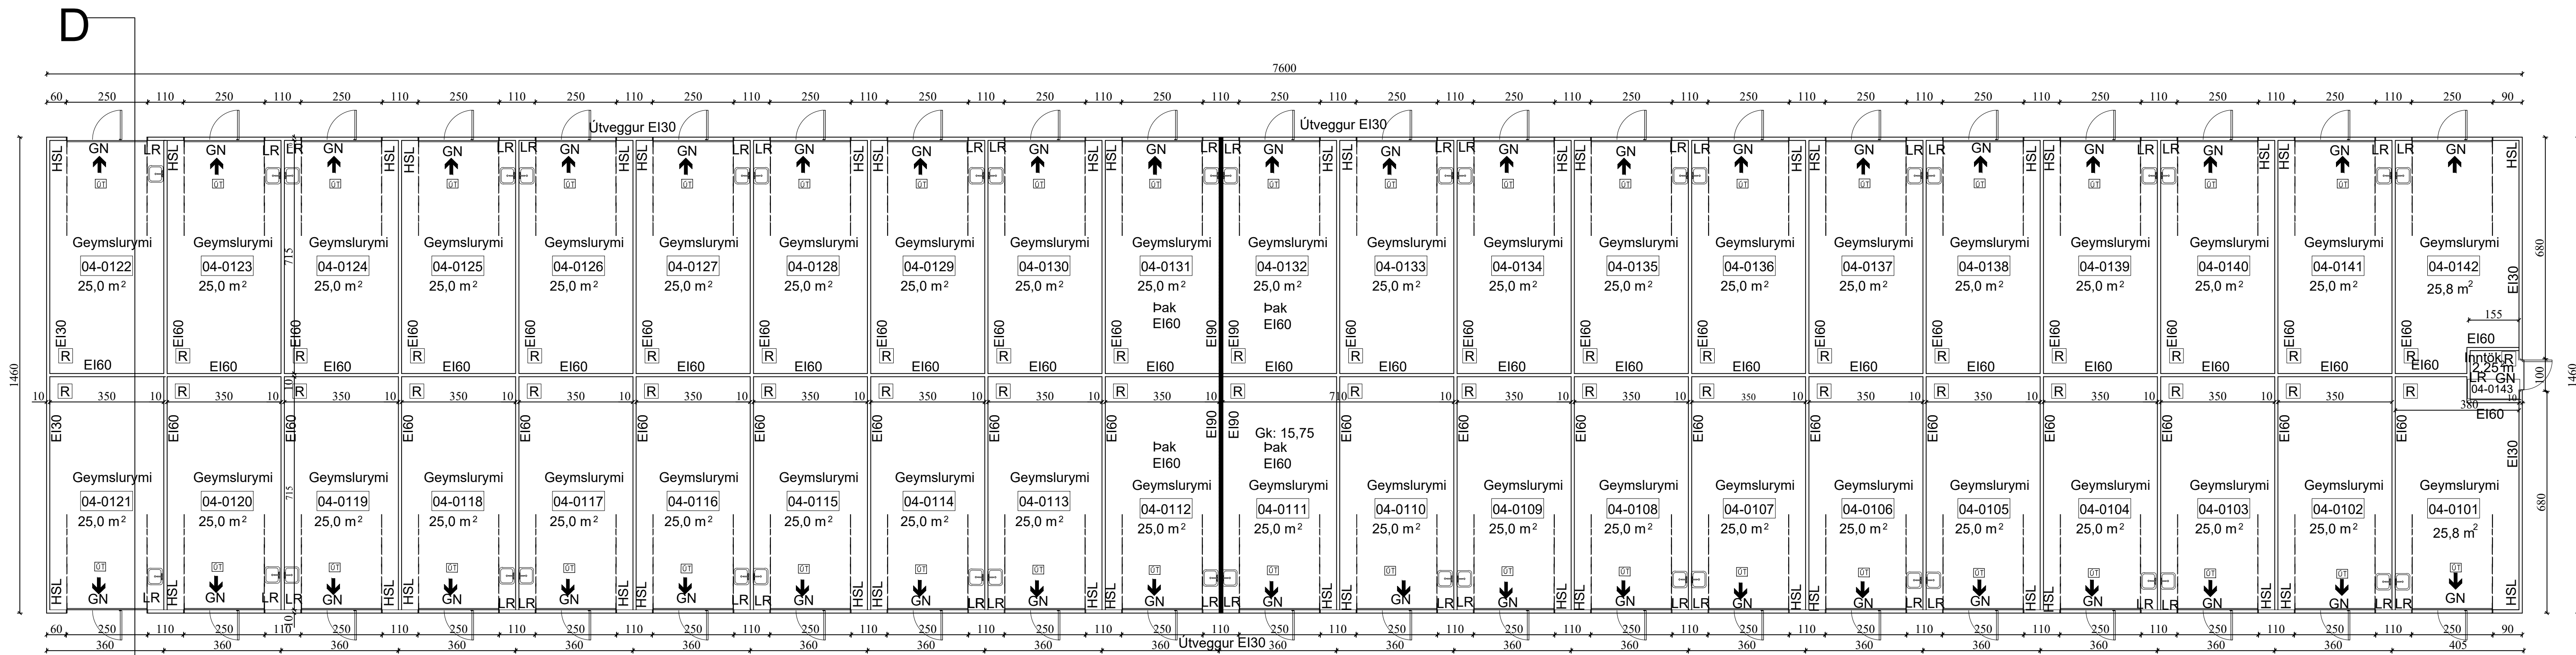

ÚTLIT SUÐUR -
MATSHLUTI 04 (HÚS D)

ÚTLIT NORÐUR -
MATSHLUTI 04 (HÚS D)

ÚTLIT AUSTUR - MATSHLUTI 04 (HÚS D)

ÚTLIT VESTUR - MATSHLUTI 04 (HÚS D)

D MHL 04

Breyting: .
BREYTT Breyting á staðsetningu vaska
EGGERT GUÐMUNDSSON BFI.
Kt. 230156-2399
Norðurgata 10, 801 Árborg
Sími 7774057 e-mail: isport@sinnet.is
Verkhiti Áhella 18-20- húS D
Verkhiti Grunnmynd, útlit og snið
Hanna EG
Teiknað EG
Mkv. Blað nr. 5 7
Dags: júní 2023