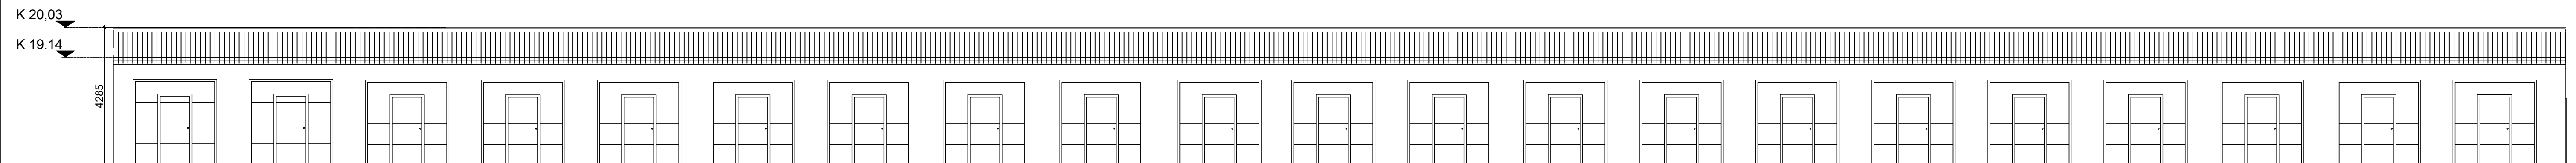

ÚTLIT SUÐUR -
MATSHLUTI 04 (HÚS D)

ÚTLIT NORÐUR -
MATSHLUTI 04 (HÚS D)

ÚTLIT AUSTUR - MATSHLUTI 04 (HÚS D)

ÚTLIT VESTUR - MATSHLUTI 04 (HÚS D)

D MHL 04

Breyting: .
BREYTT Breyting á staðsetningu vaska
EGGERT GUÐMUNDSSON BFI.
Kt. 230156-2399
Norðurgata 10, 801 Árborg
Sími 7774057 e-mail: isport@sinnet.is
Verkhiti Áhella 18-20- húS D
Verkhiti Grunnmynd, útlit og snið
Hanna EG
Teiknað EG
Mkv. Blað nr. 5 7
Dags: júní 2023