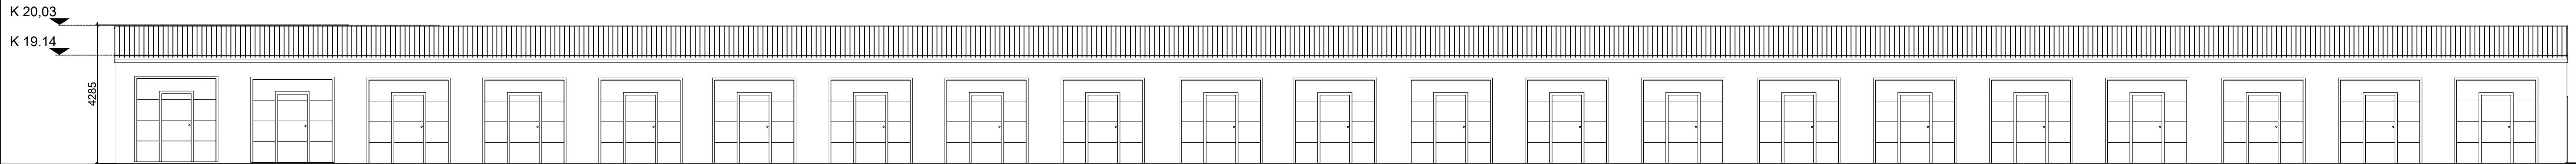

ÚTLIT SUÐUR -
MATSHLUTI 04 (HÚS D)

ÚTLIT NORÐUR -
MATSHLUTI 04 (HÚS D)

ÚTLIT AUSTUR - MATSHLUTI 04 (HÚS D)

ÚTLIT VESTUR - MATSHLUTI 04 (HÚS D)

D MHL 04

Breyting: .
BREYTT Breyting á staðsetningu vaska
EGGERT GUÐMUNDSSON BFI.
Kt. 230156-2399
Norðurgata 10, 801 Árborg
Sími 7774057 e-mail: isport@sinnet.is
Verkhiti Áhella 18-20- húS D
Verkhiti Grunnmynd, útlit og snið
Hanna EG
Teiknað EG
Mkv. Blað nr. 5 7
Dags: júní 2023