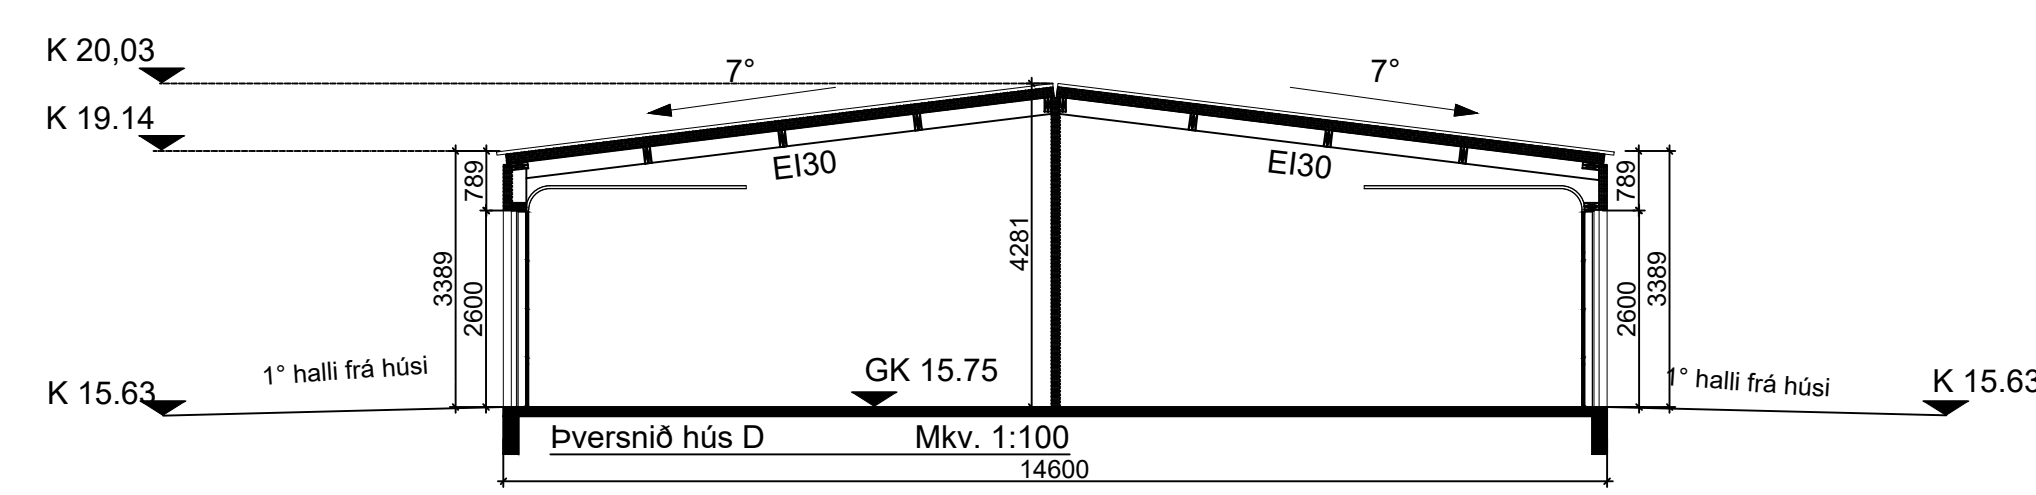

ÚTLIT SUÐUR -
MATSHLUTI 04 (HÚS D)

ÚTLIT NORÐUR -
MATSHLUTI 04 (HÚS D)

ÚTLIT AUSTUR - MATSHLUTI 04 (HÚS D)

ÚTLIT VESTUR - MATSHLUTI 04 (HÚS D)

D MHL 04

Breyting: .
BREYTT Breyting á staðsetningu vaska
EGGERT GUÐMUNDSSON BFI.
Kt. 230156-2399
Norðurgata 10, 801 Árborg
Sími 7774057 e-mail: isport@sinnet.is
Verkhiti Áhella 18-20- húS D
Verkhiti Grunnmynd, útlit og snið
Hanna EG
Teiknað EG
Mkv. Blað nr. 5 7
Dags: júní 2023