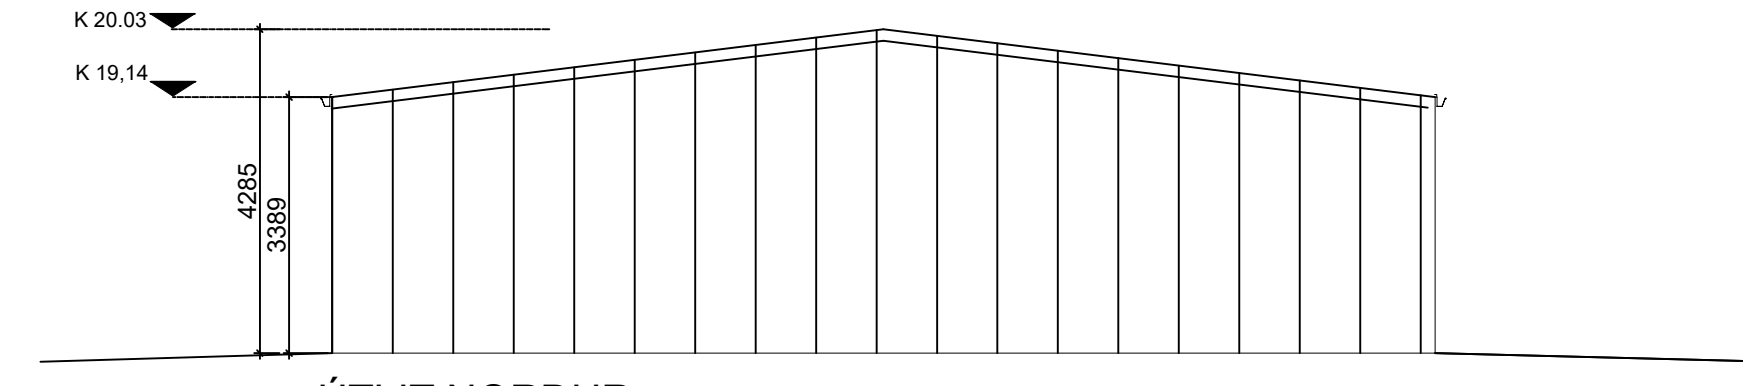

ÚTLIT SUÐUR -
MATSHLUTI 04 (HÚS D)

ÚTLIT NORÐUR -
MATSHLUTI 04 (HÚS D)

ÚTLIT AUSTUR - MATSHLUTI 04 (HÚS D)

ÚTLIT VESTUR - MATSHLUTI 04 (HÚS D)

D MHL 04

Breyting: .
BREYTT Breyting á staðsetningu vaska
EGGERT GUÐMUNDSSON BFI.
Kt. 230156-2399
Norðurgata 10, 801 Árborg
Sími 7774057 e-mail: isport@sinnet.is
Verkhiti Áhella 18-20- húS D
Verkhiti Grunnmynd, útlit og snið
Hanna EG
Teiknað EG
Mkv. Blað nr. 5 7
Dags: júní 2023